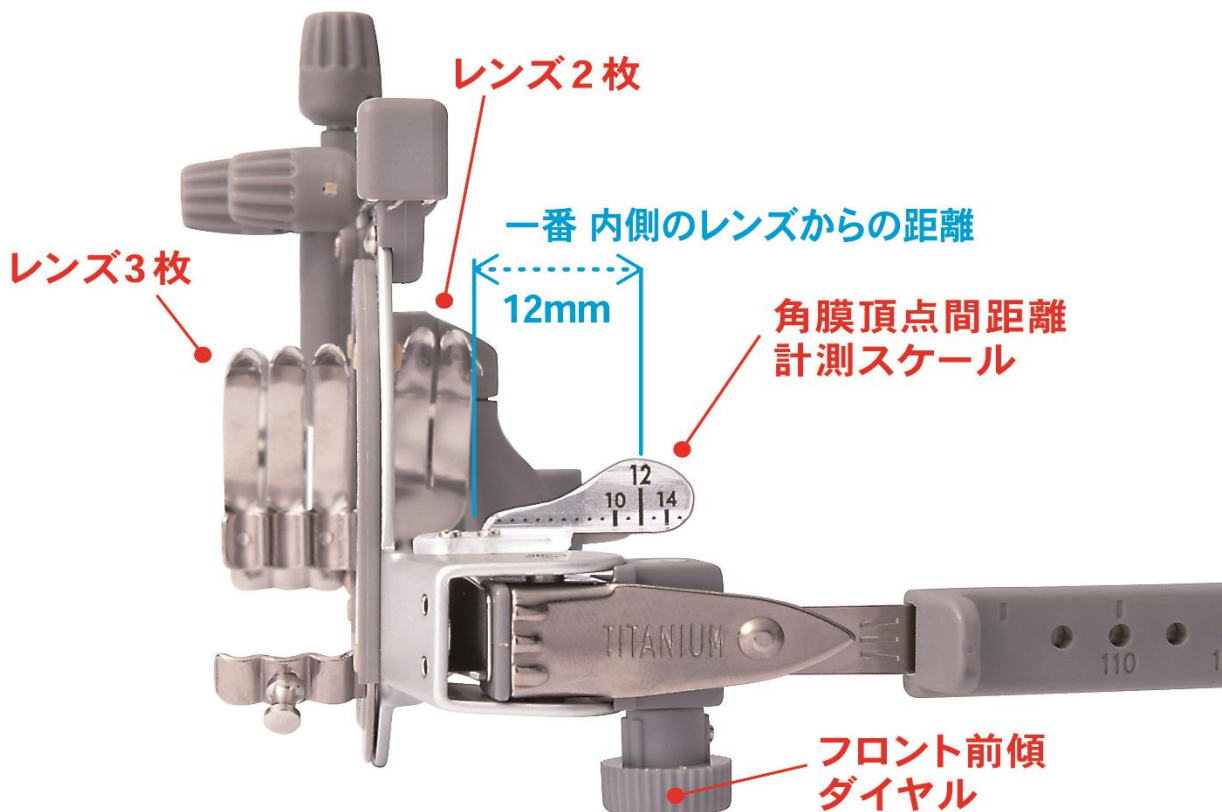

片眼 PD 調整可能

新機能付 新型万能検眼枠

580 UniV-Pro^{ユニブ} ^{プロ}

パッドが前後に 5mm 動きます

レンズは5枚装着可能、角膜頂点間距離が測れます

今までは

内側1枚目と2枚目のレンズが
離れていました。

580 UniV-Pro は

その他、強度で球面を重ねて使用する場合にも有効です。

内側1枚目と2枚目が近いから
実際の見え方に近くなります