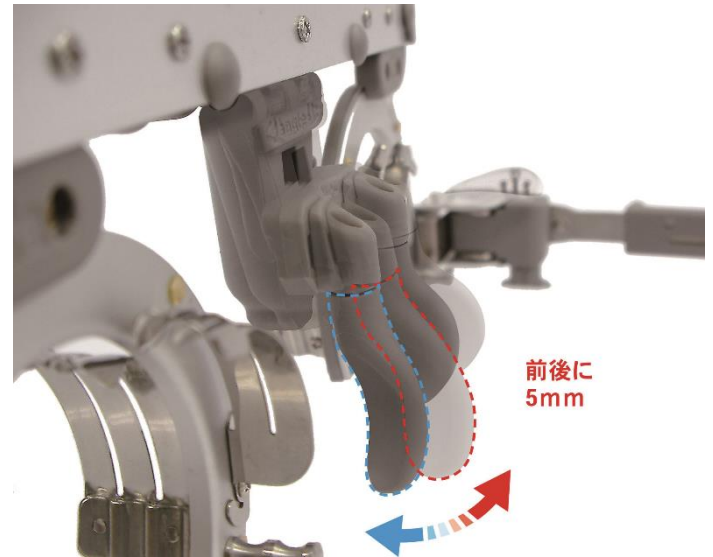

片眼 PD 調整可能

新機能付 新型万能検眼枠

580 UniV-Pro^{ユニブ} ^{プロ}

パッドが前後に 5mm 動きます

レンズは5枚装着可能、角膜頂点間距離が測れます

今までは

内側1枚目と2枚目のレンズが
離れていました。

580 UniV-Pro は

その他、強度で球面を重ねて使用する場合にも有効です。

内側1枚目と2枚目が近いから
実際の見え方に近くなります